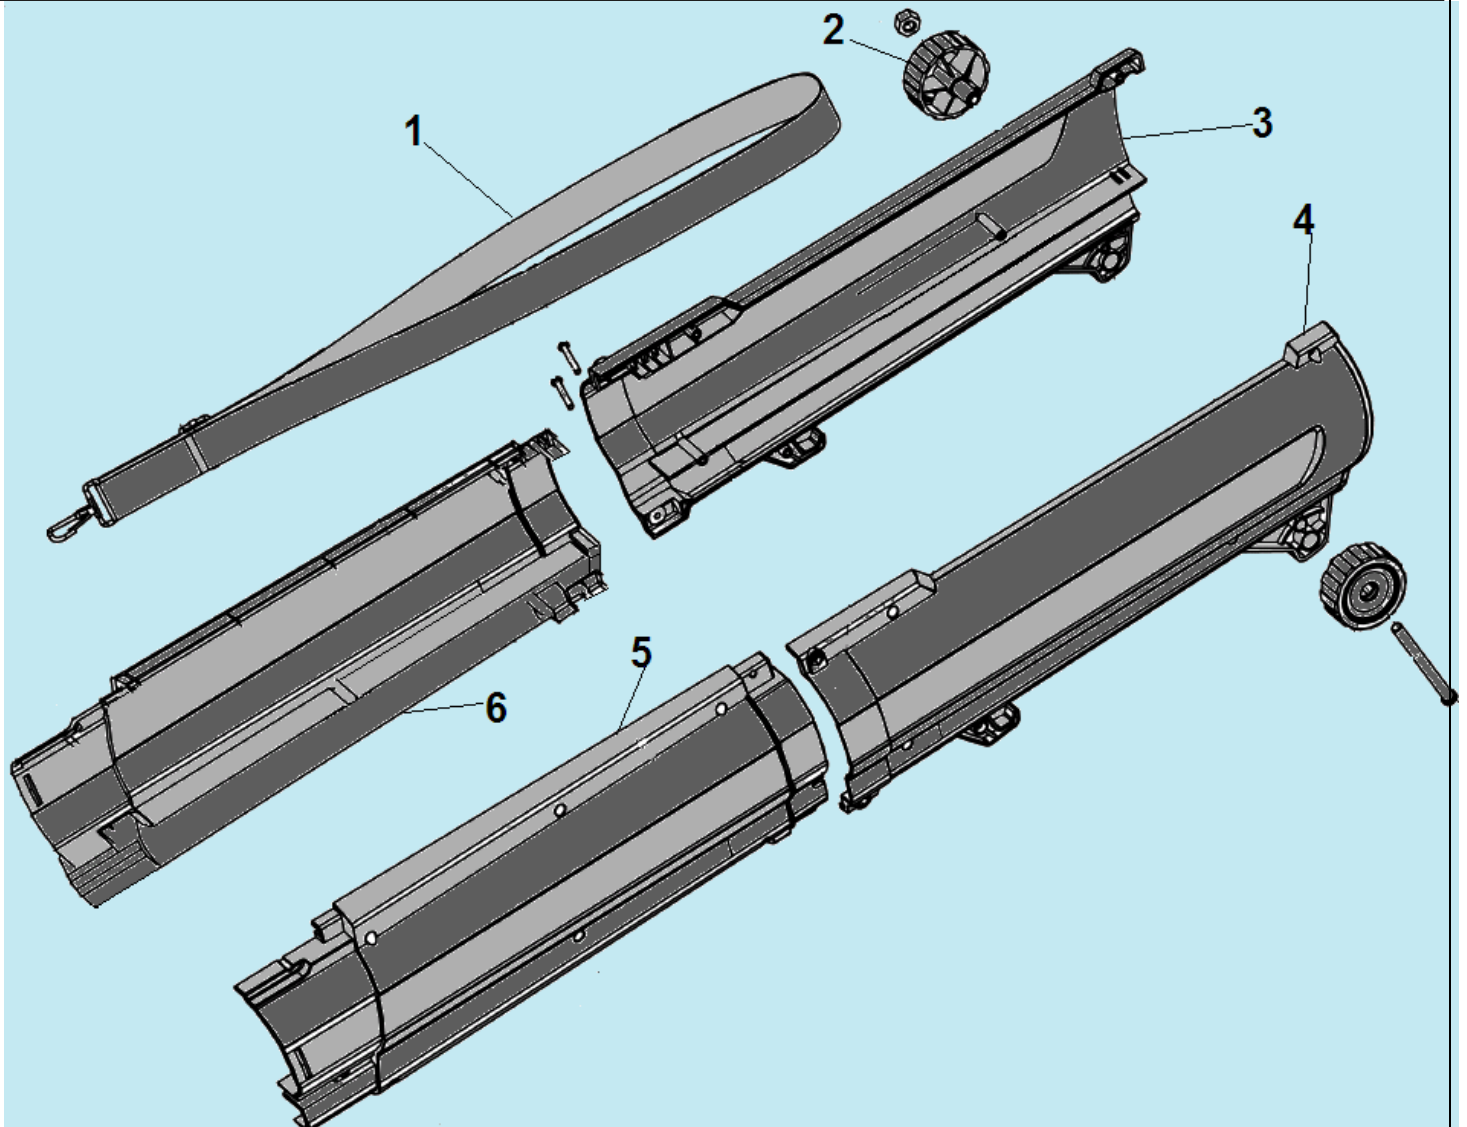

№	Артикул	Наименование	К-во	№	Артикул	Наименование	К-во
1	6026-630101	Мешок для сбора мусора*	1	13	6022-630101	Выключатель	1
2	6038-630102	Правая половина корпуса	1	14	6085-630101	Рычаг переключения режимов	1
3	6015-630101	Виброизолятор двигателя	1	15	6035-630101	Левая половина рабочей рукоятки	1
4	6260-630102+6261-630102	Электродвигатель со щеткодержателем	1	16	6035-630102	Правая половина рабочей рукоятки	1
5	6004-630102	Щеткодержатель	1	17	6085-630102	Болт крепления рукоятки	1
6	6101-630102В	Втулка ротора	1	18	6038-630101	Левая половина корпуса	1
7	6015-630101	Виброизолятор двигателя	1	19	6067-630101	Колпачок гайки	1
8	6008-630101	Крыльчатка	1	20	6NDN-08	Гайка М8	1
9	6004-630101	Рычаг выключателя	1	21	6017-630101	Заслонка переключения режимов	1
10	6035-630102	Пружина рычага	1	22	6040-630105	Горловина мешка для сбора мусора	1
11	6011-630101	Кабель питания с вилкой	1	23	GB62-88А-6	Гайка М6	1
12	WR8001-1400-032	Конденсатор 0,22 мкф	1				

*поставляется без горловины

№	Артикул	Наименование	К-во	№	Артикул	Наименование	К-во
1	6059-630101	Ремень	1	4	6040-630102	Правая половина трубы	1
2	6032-630101	Колесо	2	5	6040-630104	Правая половина трубы	1
3	6040-630101	Левая половина трубы	1	6	6040-630103	Левая половина трубы	1